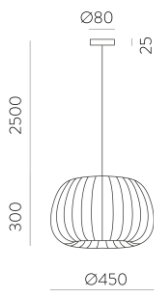

IMÁGENES / IMAGES / IMAGES

TIPO	TYPE	TYPE
Colgante	Pendant lamp	Suspension
ACABADO	FINISH	FINITION
Blanco, Kit Blanco Text.	White, Kit Text. White	Blanc, Kit Blanc Text.
MATERIAL	MATERIAL	MATIÈRE
Acrílico	Acrylic	Acrylique
DETALLES	DETAILS	DÉTAILS

MEDIDAS / MEASURES

	Length (mm)	Width (mm)	Height (mm)	KG	Gross (Kg)	Net (Kg)
Box 1	230	125	55	Weight 1	0,42	0,37
Box 2	525	525	360	Weight 2	1,96	1,23